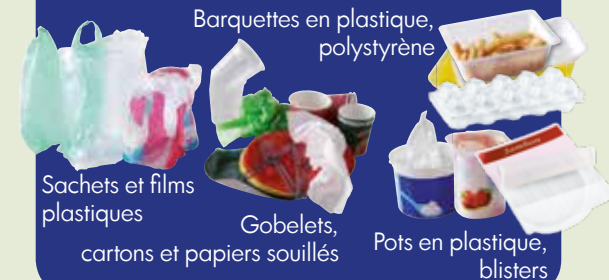

Horaires d'hiver du 1^{er} novembre au 31 mars

Lundi	13 h - 17 h
Mercredi	10 h - 12 h et 14 h - 17 h
Jeudi	14 h - 17 h
Samedi	9 h - 12 h et 13 h - 17 h

CES DÉCHETS VONT DANS LE BAC BLEU !

CES DÉCHETS VONT DANS LE BAC JAUNE !