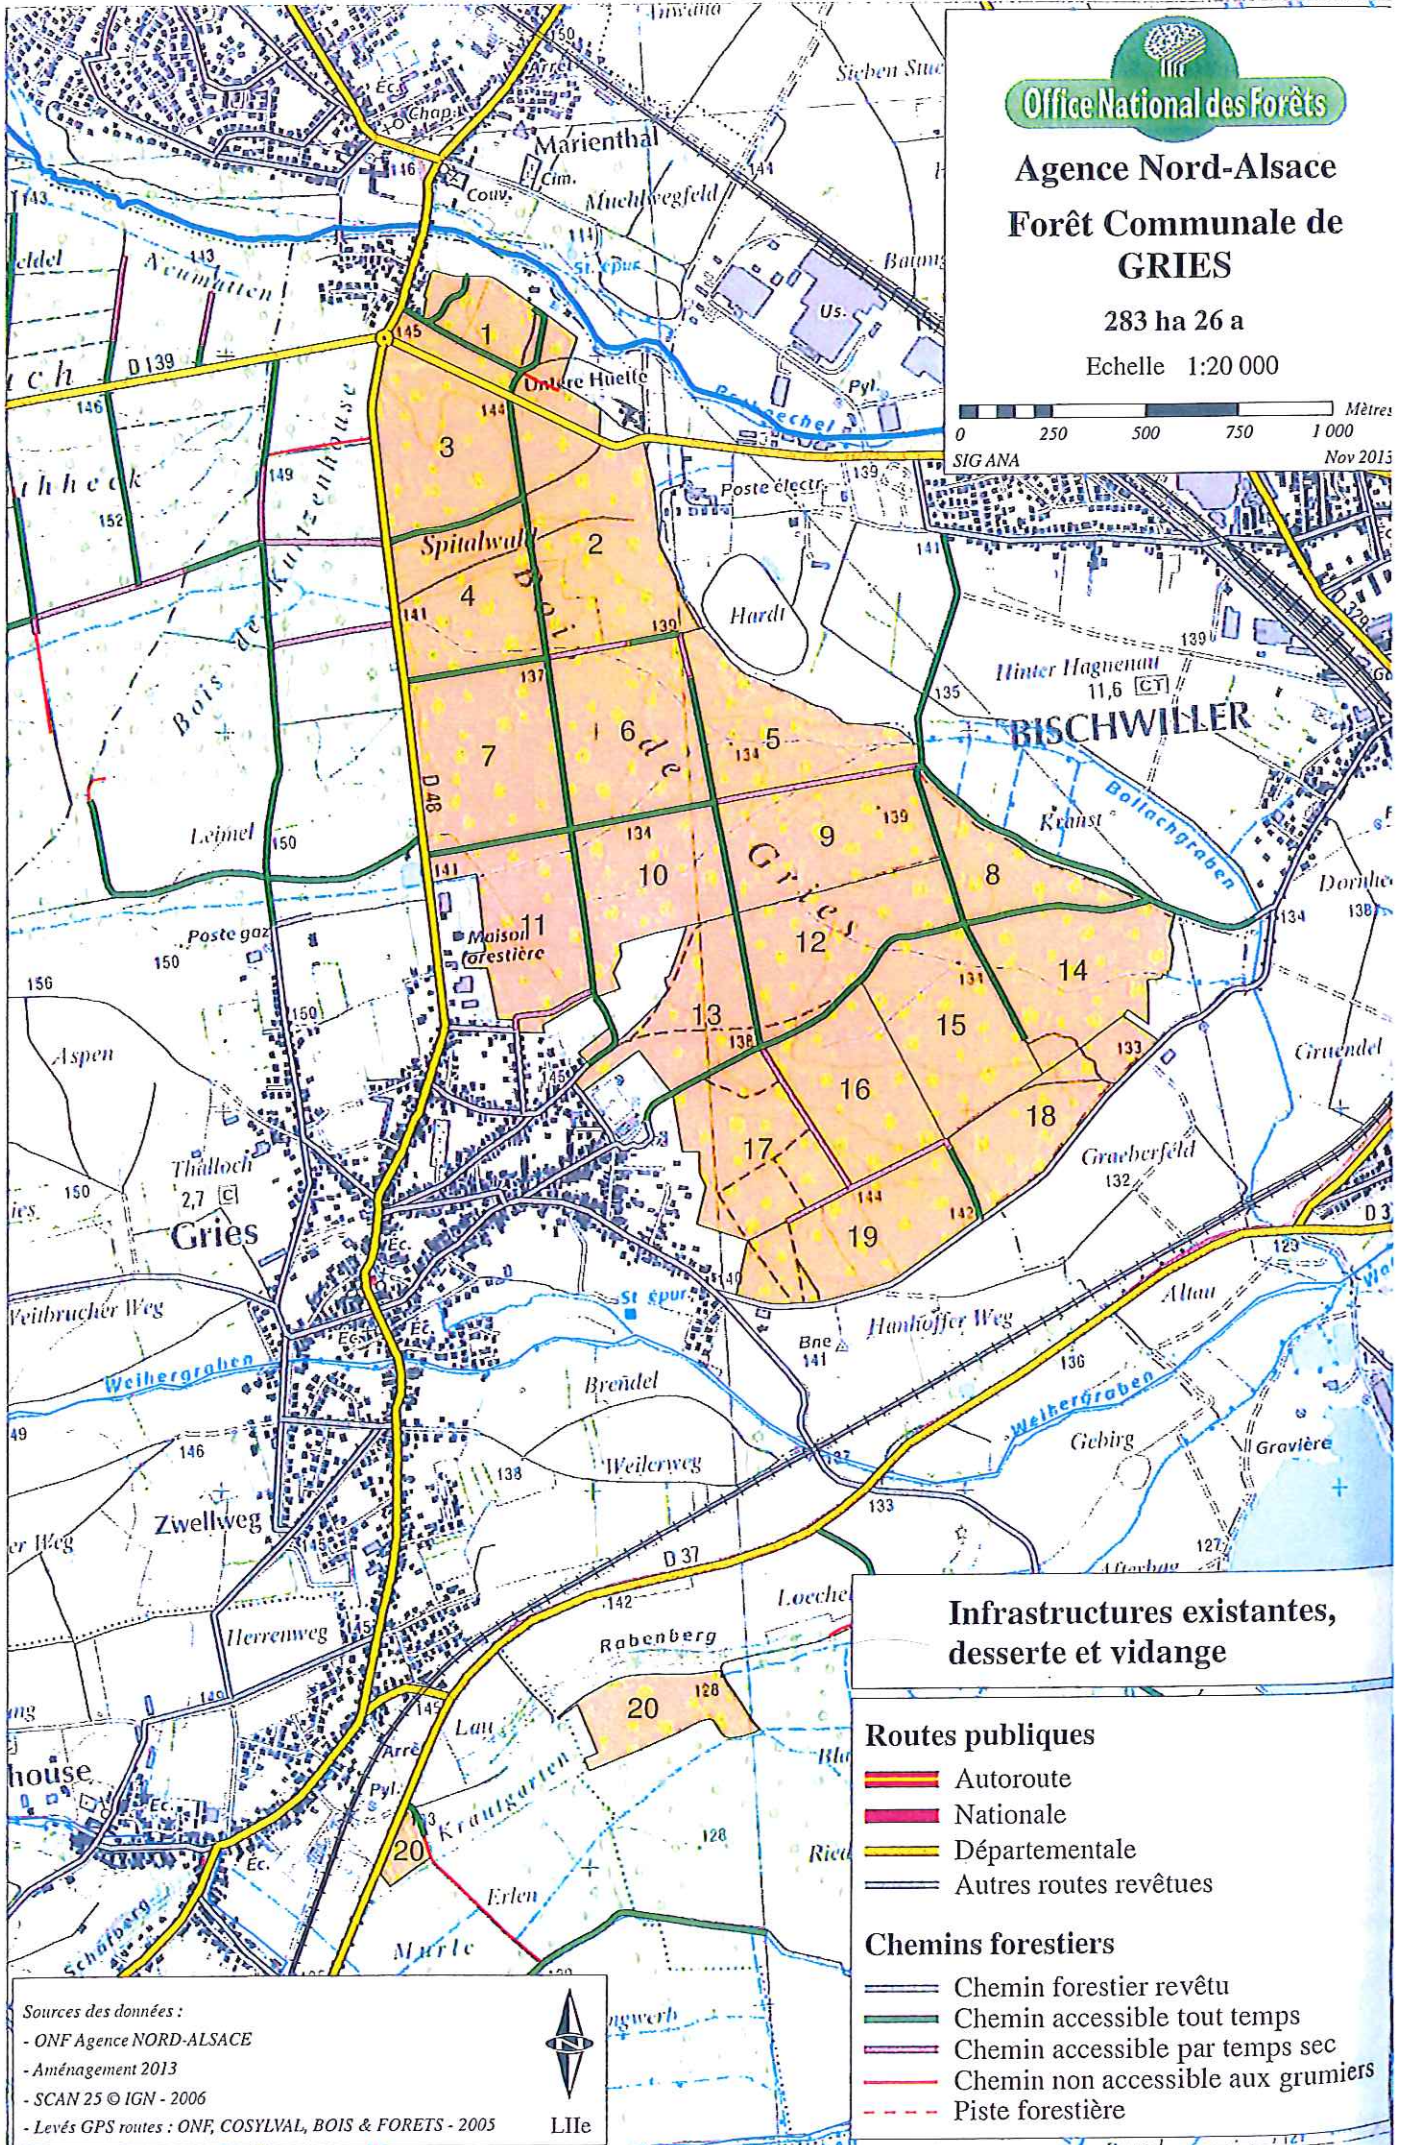

Agence Nord-Alsace
Forêt Communale de
GRIES

283 ha 26 a

Echelle 1:20 000

Infrastructures existantes, desserte et vidange

Routes publiques

- Autoroute
- Nationale
- Départementale
- Autres routes revêtues

Chemins forestiers

- Chemin forestier revêtu
- Chemin accessible tout temps
- Chemin accessible par temps sec
- Chemin non accessible aux grumiers
- Piste forestière

Sources des données :
 - ONF Agence NORD-ALSACE
 - Aménagement 2013
 - SCAN 25 © IGN - 2006
 - Levés GPS routes : ONF, COSYVAL, BOIS & FORETS - 2005